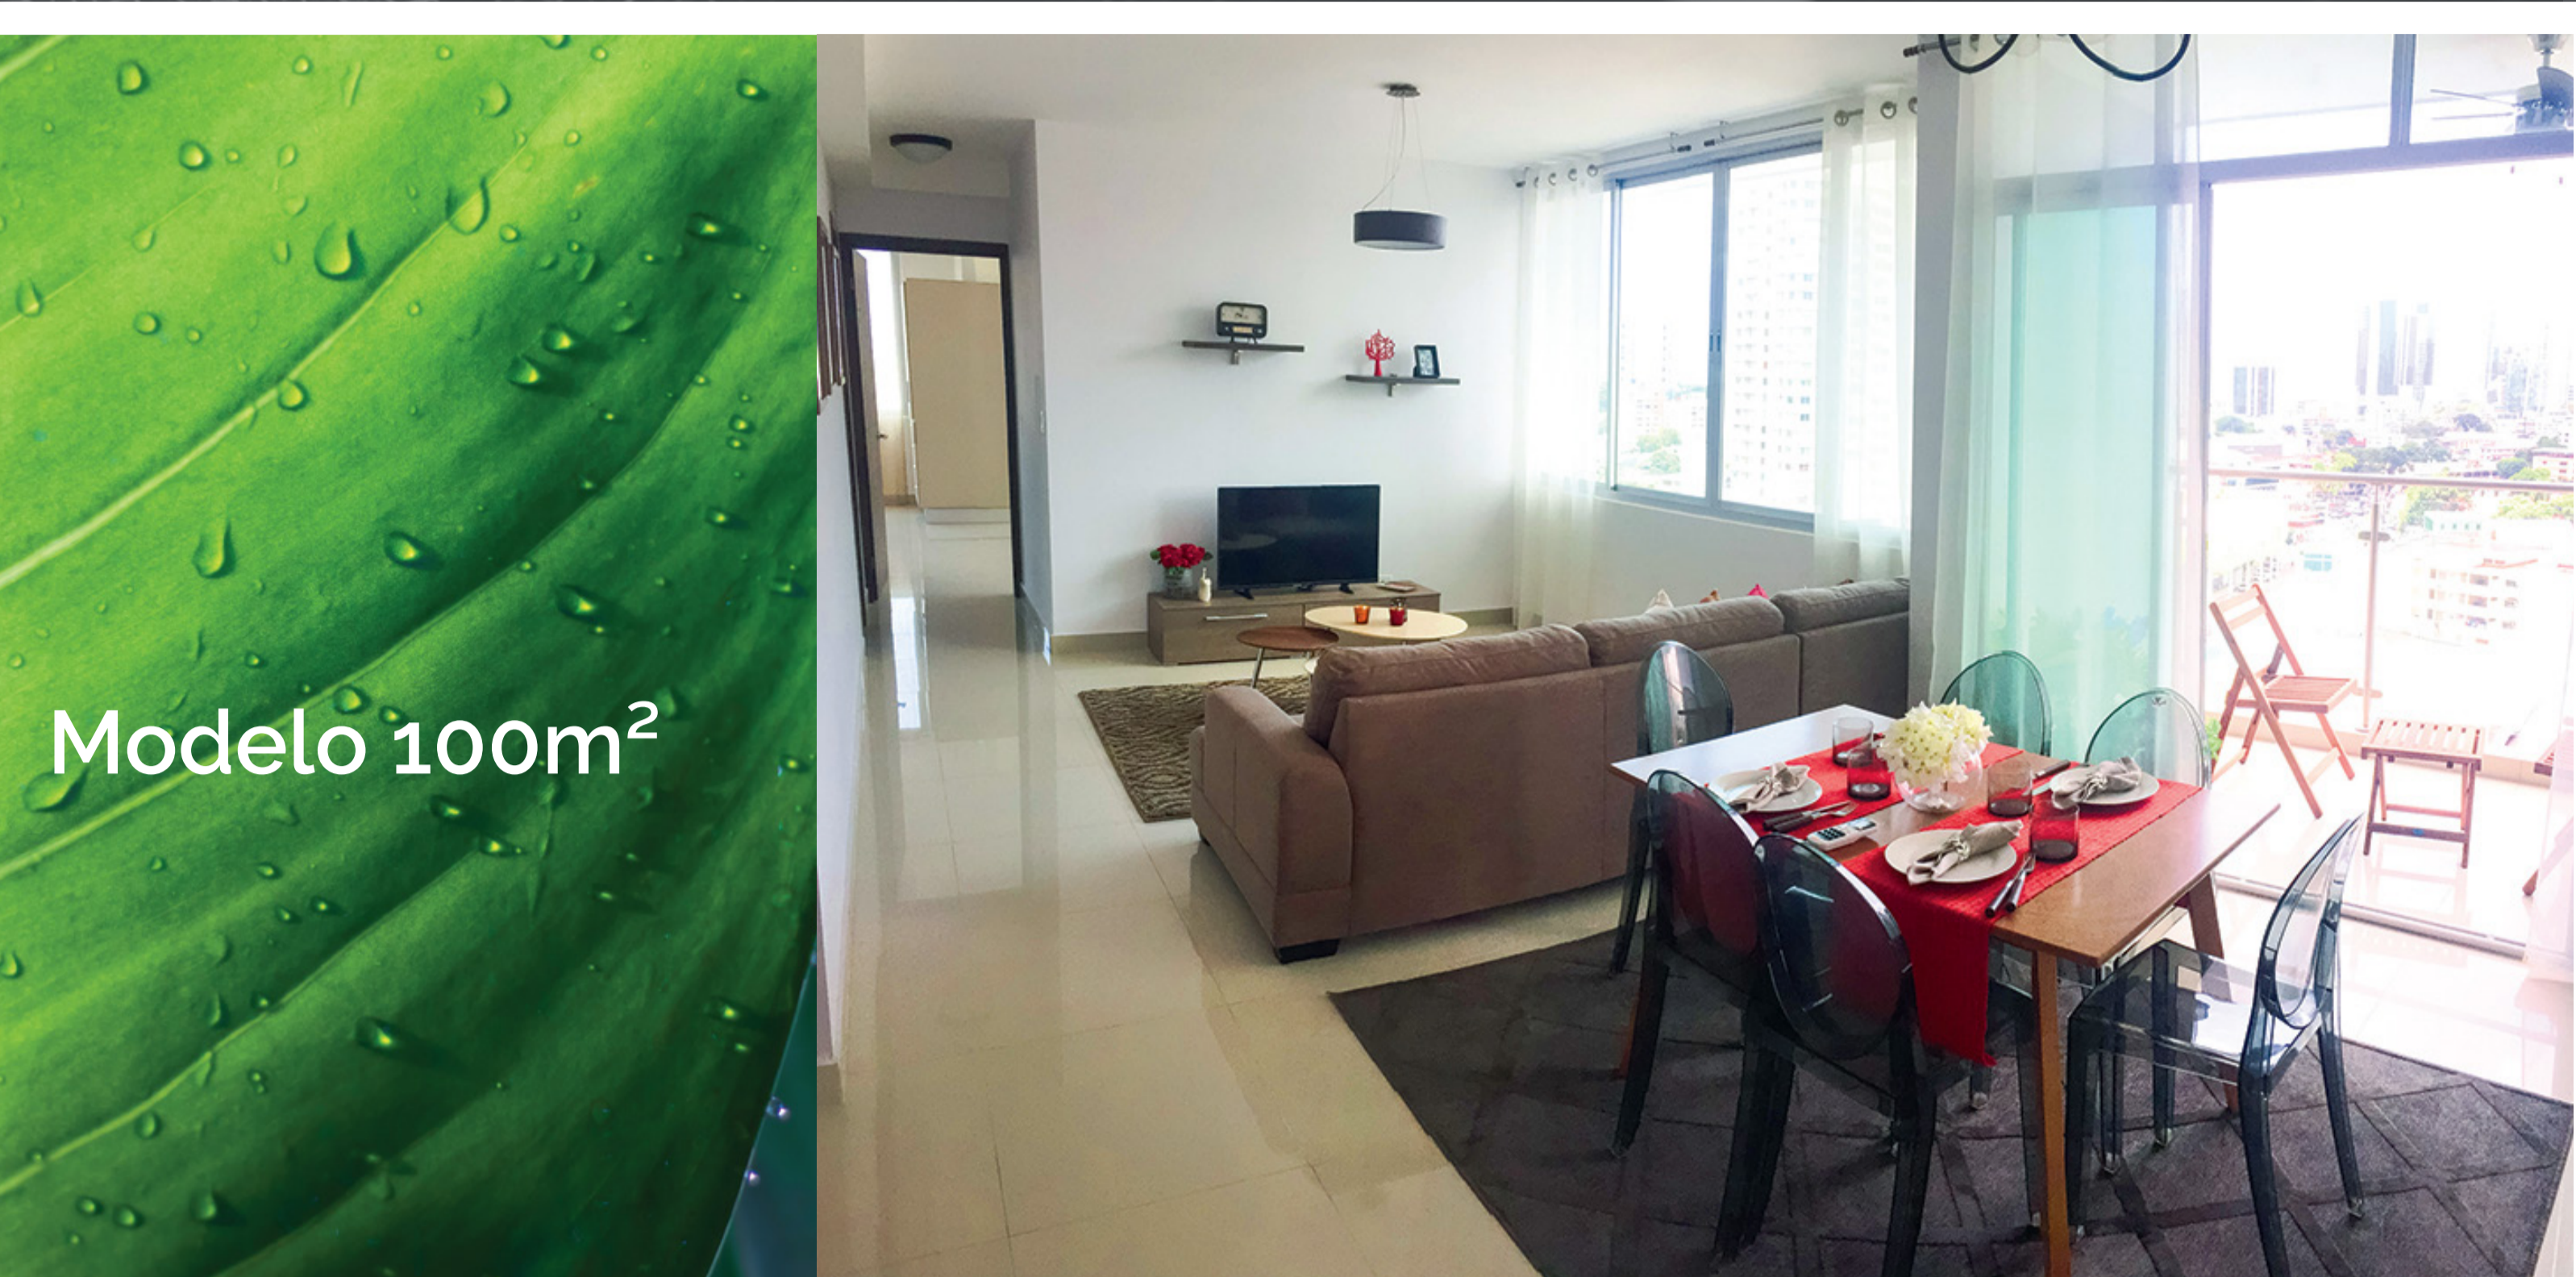

TORRE
DELTA
VISTA HERMOSA

Apartamentos de:
87 y 100 m²

tiempo para todo

Torre Delta es una exclusiva torre de 21 niveles con dos modelos a la venta de dos distintos metrajés: 87 m² y 100 m²

Modelo 100m²

Modelo 87m²

Área Social
y Lobby

Torre Delta cuenta con un área social amena y completa con espacios para cada ocasión que serán el deleite para sus residentes:

- Piscina para adultos y niños
- Cancha de Squash
- Gimnasio
- Salón de Fiestas
- Cancha multiuso
- Área de juegos para niños
- Área de Barbacoa