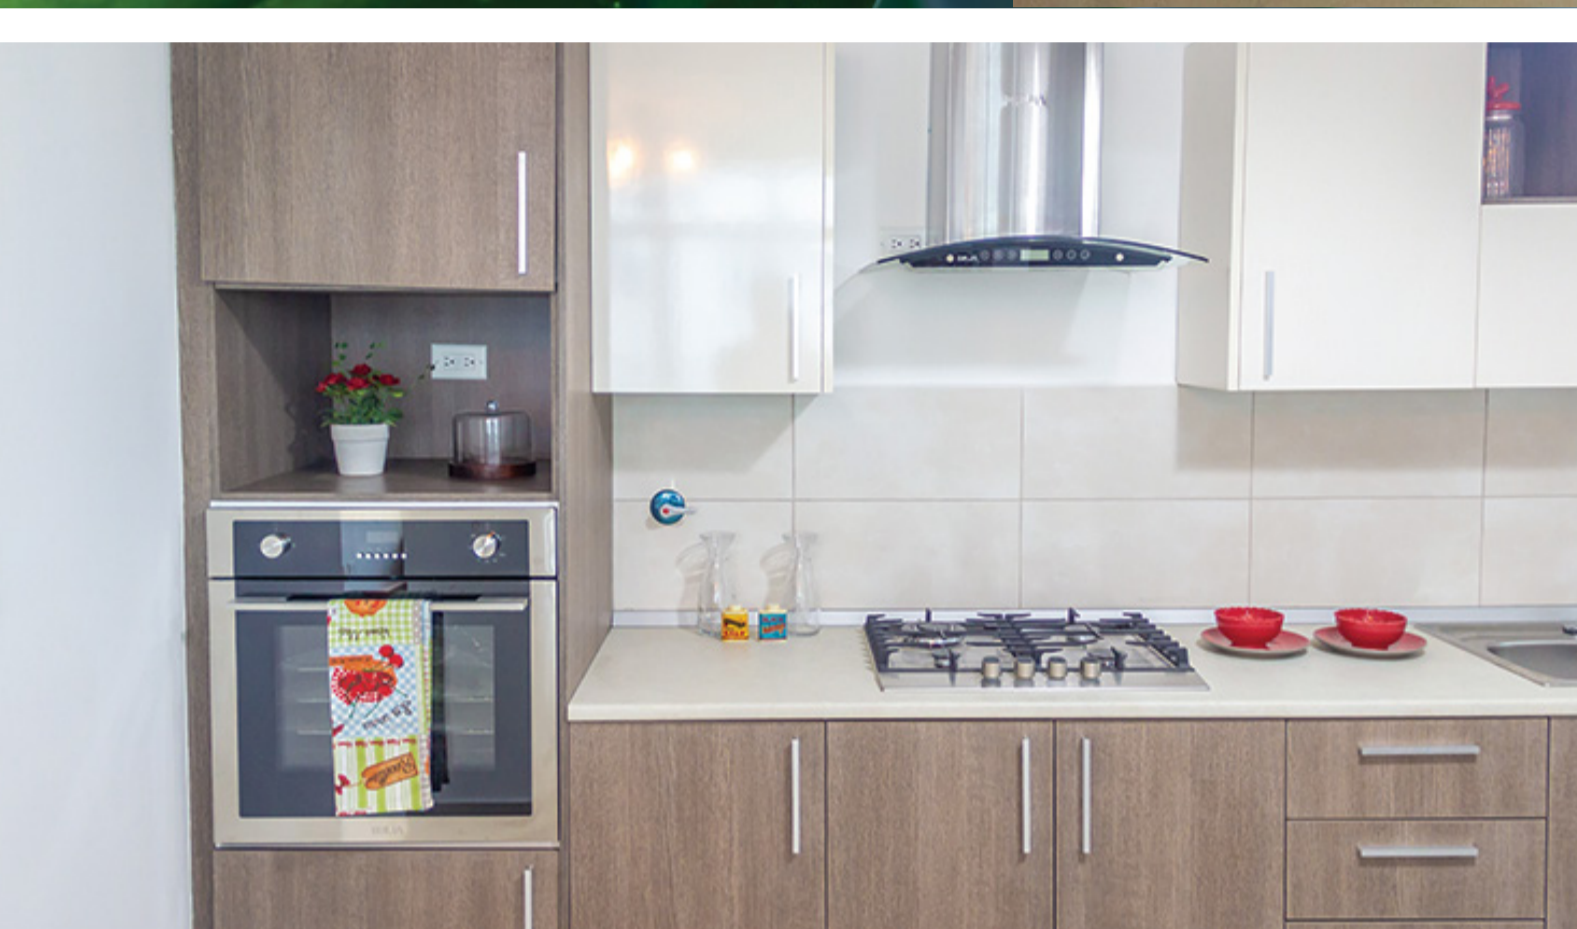

Modelo 87m²