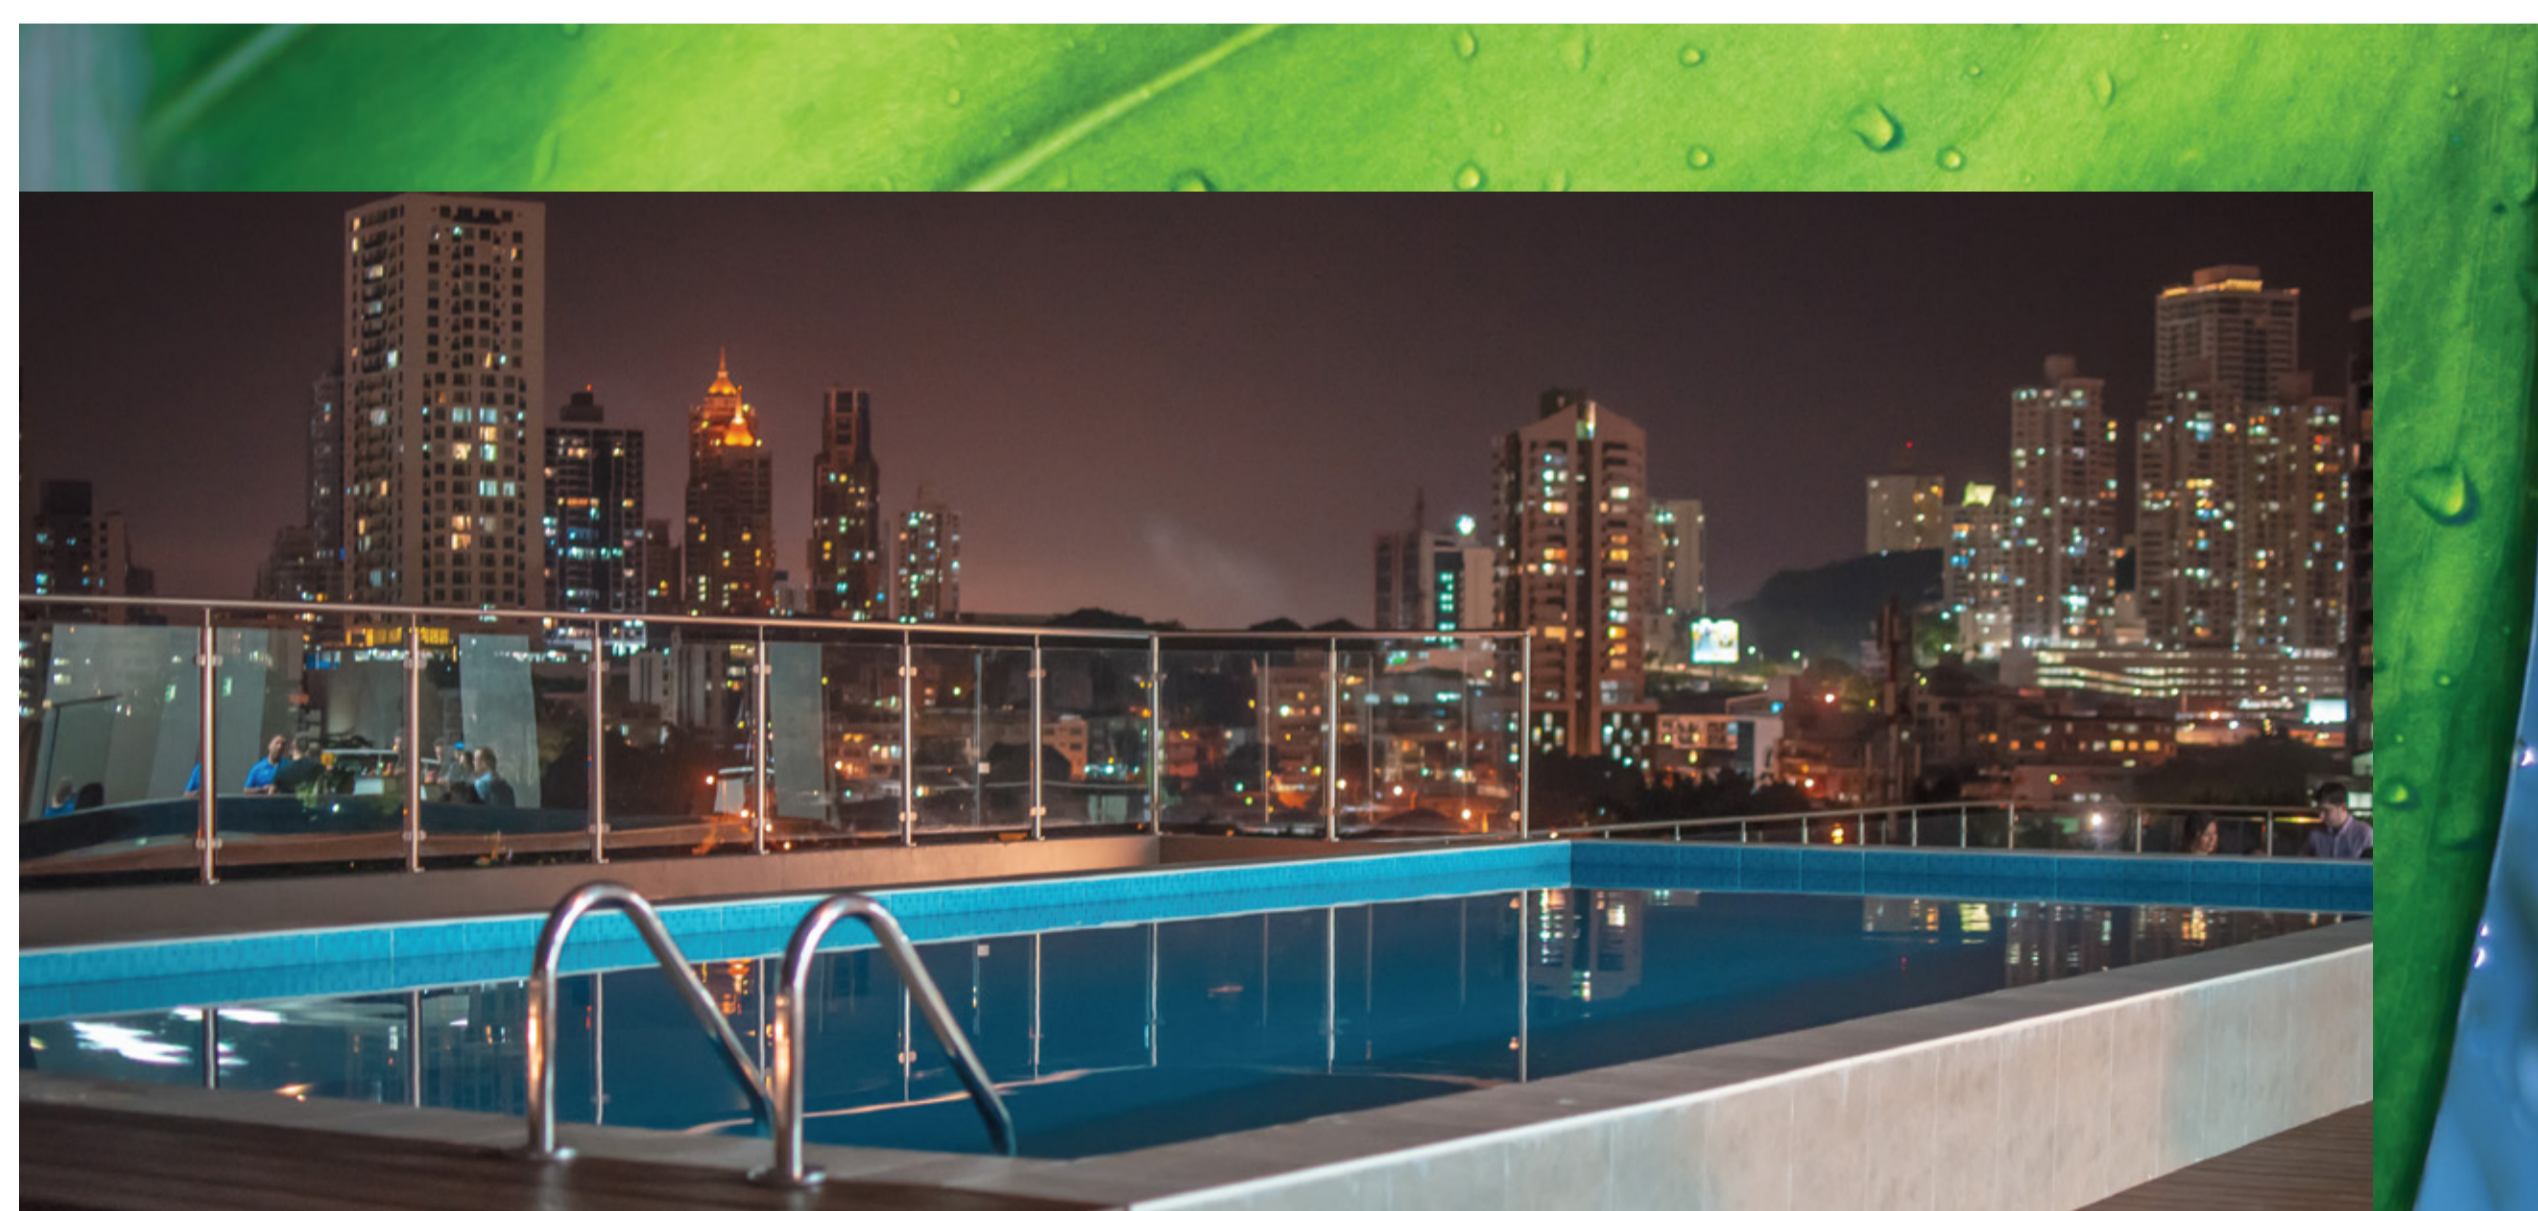

TORRE
DELTA
VISTA HERMOSA

Apartamentos de:
87 y 100 m²

tiempo para todo

Torre Delta es una exclusiva torre de 21 niveles con dos modelos a la venta de dos distintos metrajés: 87 m² y 100 m²

Modelo 100m²

Modelo 87m²

Área Social
y Lobby

Torre Delta cuenta con un área social amena y completa con espacios para cada ocasión que serán el deleite para sus residentes:

- Piscina para adultos y niños
- Cancha de Squash
- Gimnasio
- Salón de Fiestas
- Cancha multiuso
- Área de juegos para niños
- Área de Barbacoa

Con más de 1,300 m² de esparcimiento para el disfrute de toda la familia.

Es un proyecto listo para ocupar, ubicado en **Vista Hermosa**, cerca de la Vía España y Transistmica, a pocos minutos de la **Estación del Metro Fernández de Córdoba**.