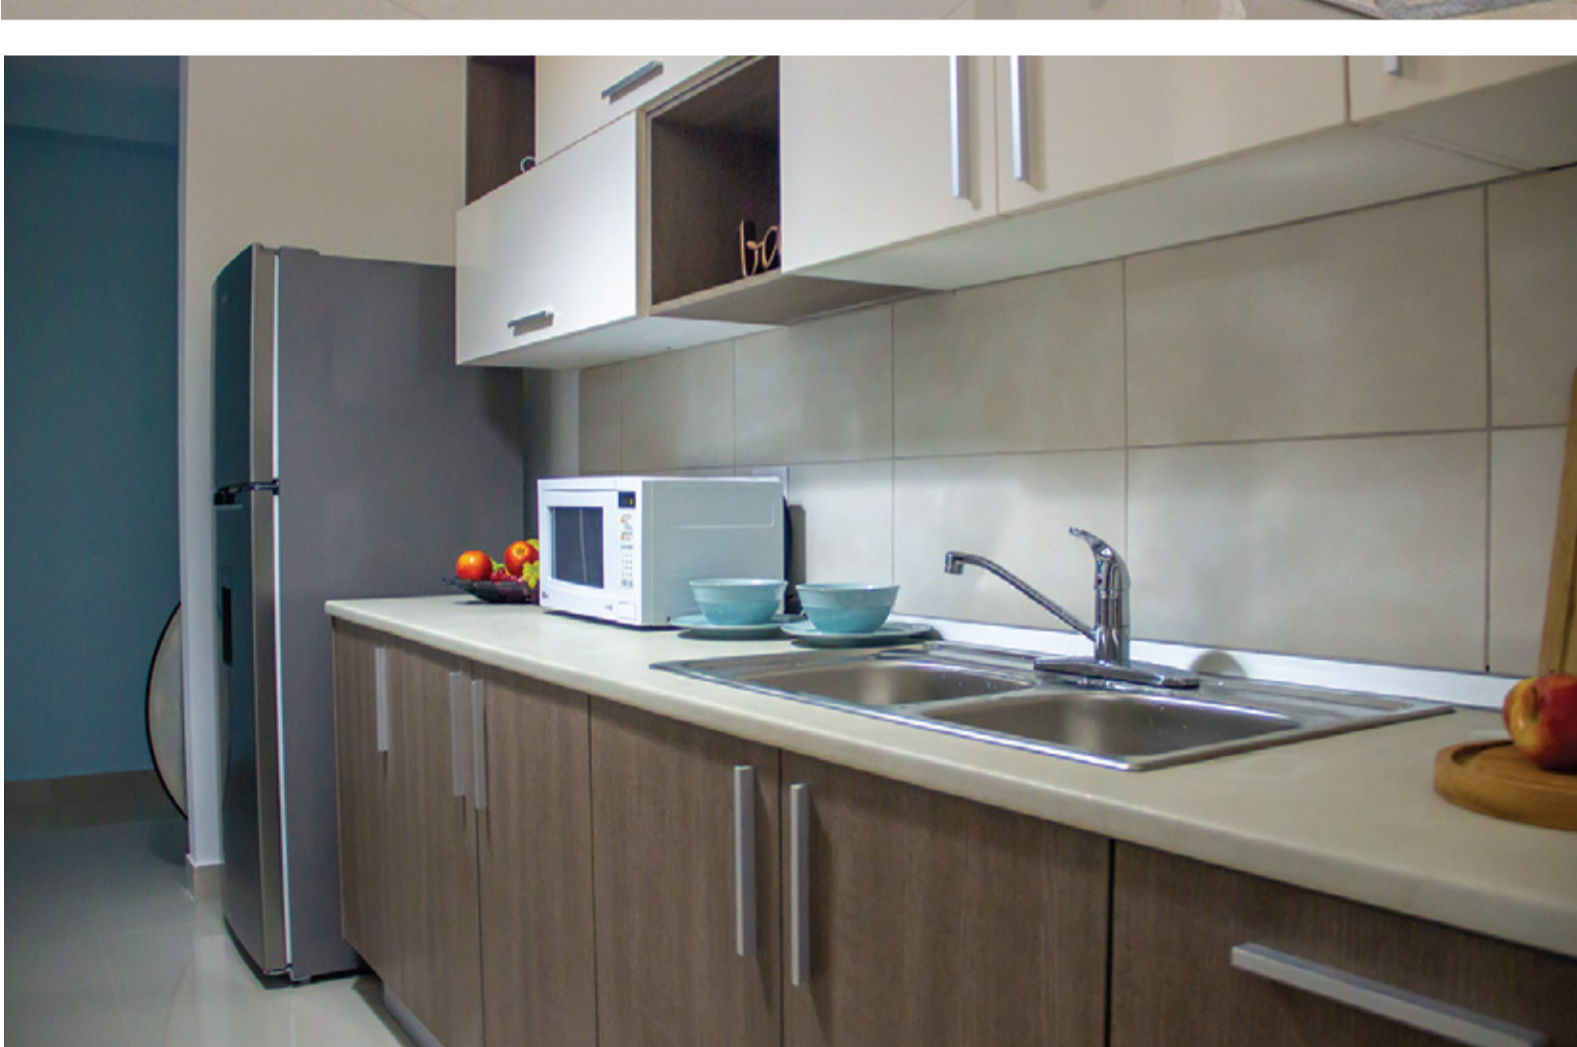

TORRE
DELTA
VISTA HERMOSA

Apartamentos de:
87 y 100 m²

tiempo para todo

Torre Delta es una exclusiva torre de 21 niveles con dos modelos a la venta de dos distintos metrajés: 87 m² y 100 m²

Modelo 100m²

Modelo 87m²