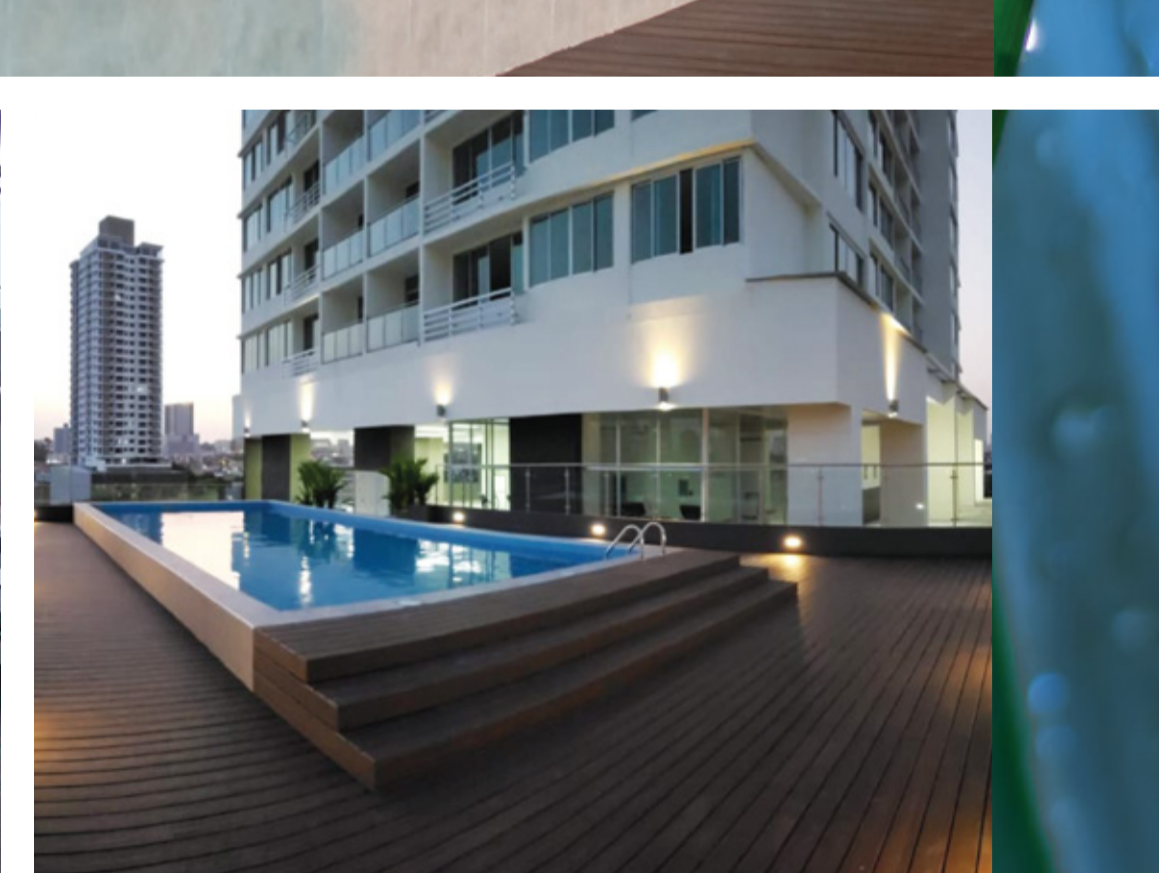

TORRE
DELTA
VISTA HERMOSA

Apartamentos de:
87 y 100 m²

tiempo para todo

Torre Delta es una exclusiva torre de 21 niveles con dos modelos a la venta de dos distintos metrajés: 87 m² y 100 m²

Modelo 100m²

Modelo 87m²

Área Social
y Lobby

Torre Delta cuenta con un área social amena y completa con espacios para cada ocasión que serán el deleite para sus residentes:

- Piscina para adultos y niños
- Cancha de Squash
- Gimnasio
- Salón de Fiestas
- Cancha multiuso
- Área de juegos para niños
- Área de Barbacoa

Con más de 1,300 m² de esparcimiento para el disfrute de toda la familia.

Es un proyecto listo para ocupar, ubicado en **Vista Hermosa**, cerca de la Vía España y Transistmica, a pocos minutos de la **Estación del Metro Fernández de Córdoba**.