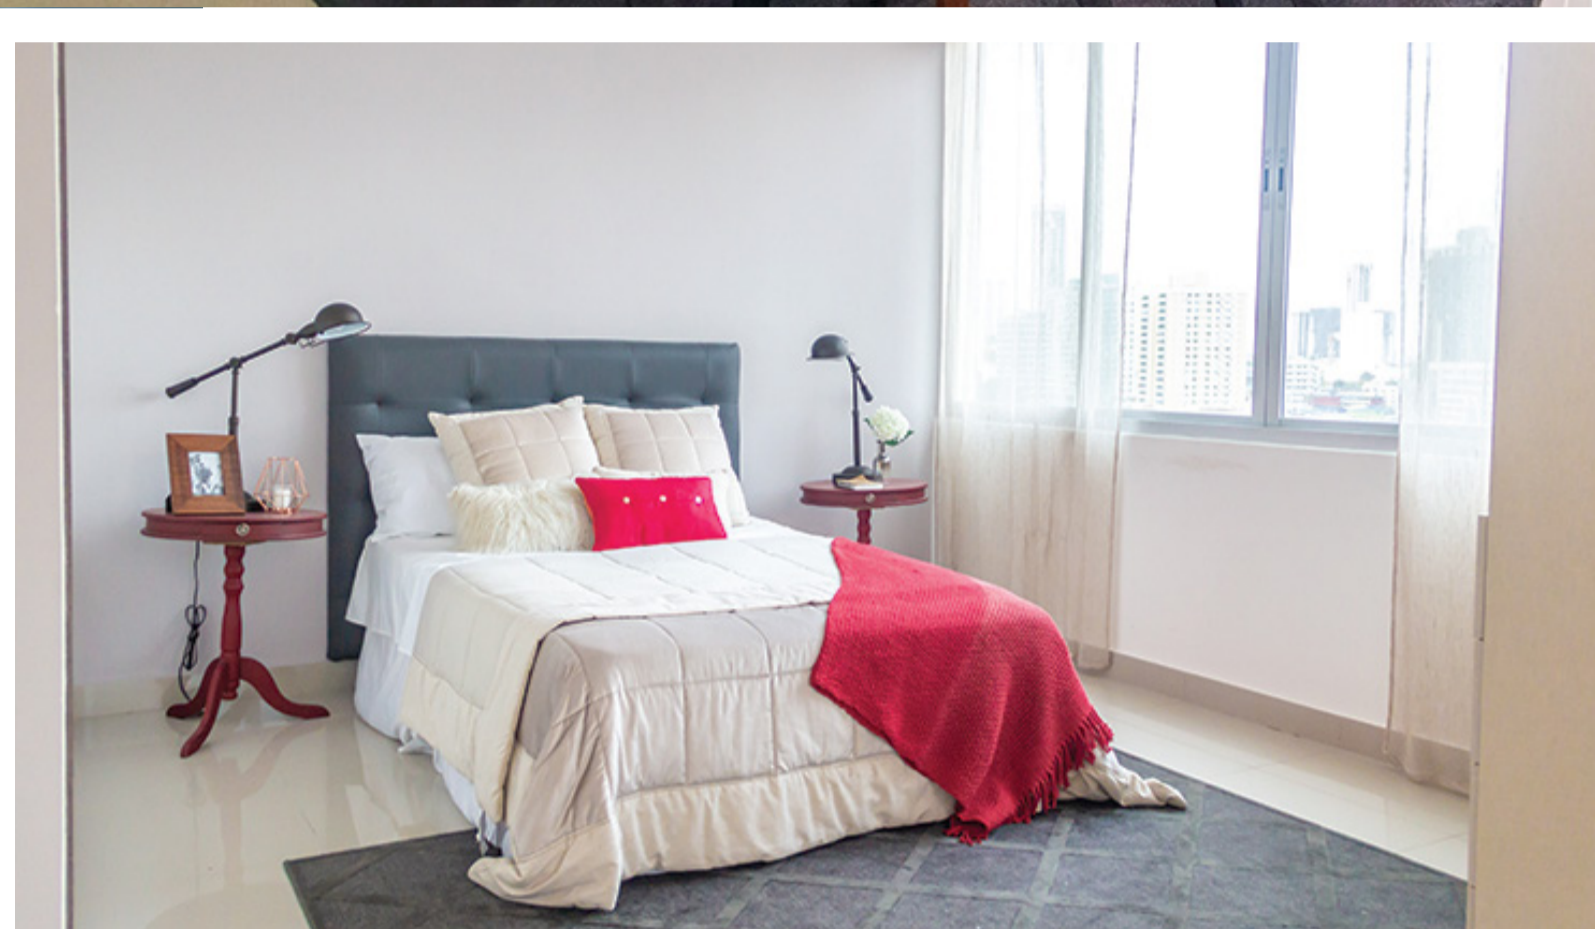

TORRE
DELTA
VISTA HERMOSA

Apartamentos de:
87 y 100 m²

tiempo para todo

Torre Delta es una exclusiva torre de 21 niveles con dos modelos a la venta de dos distintos metrajés: 87 m² y 100 m²

Modelo 100m²

Modelo 87m²