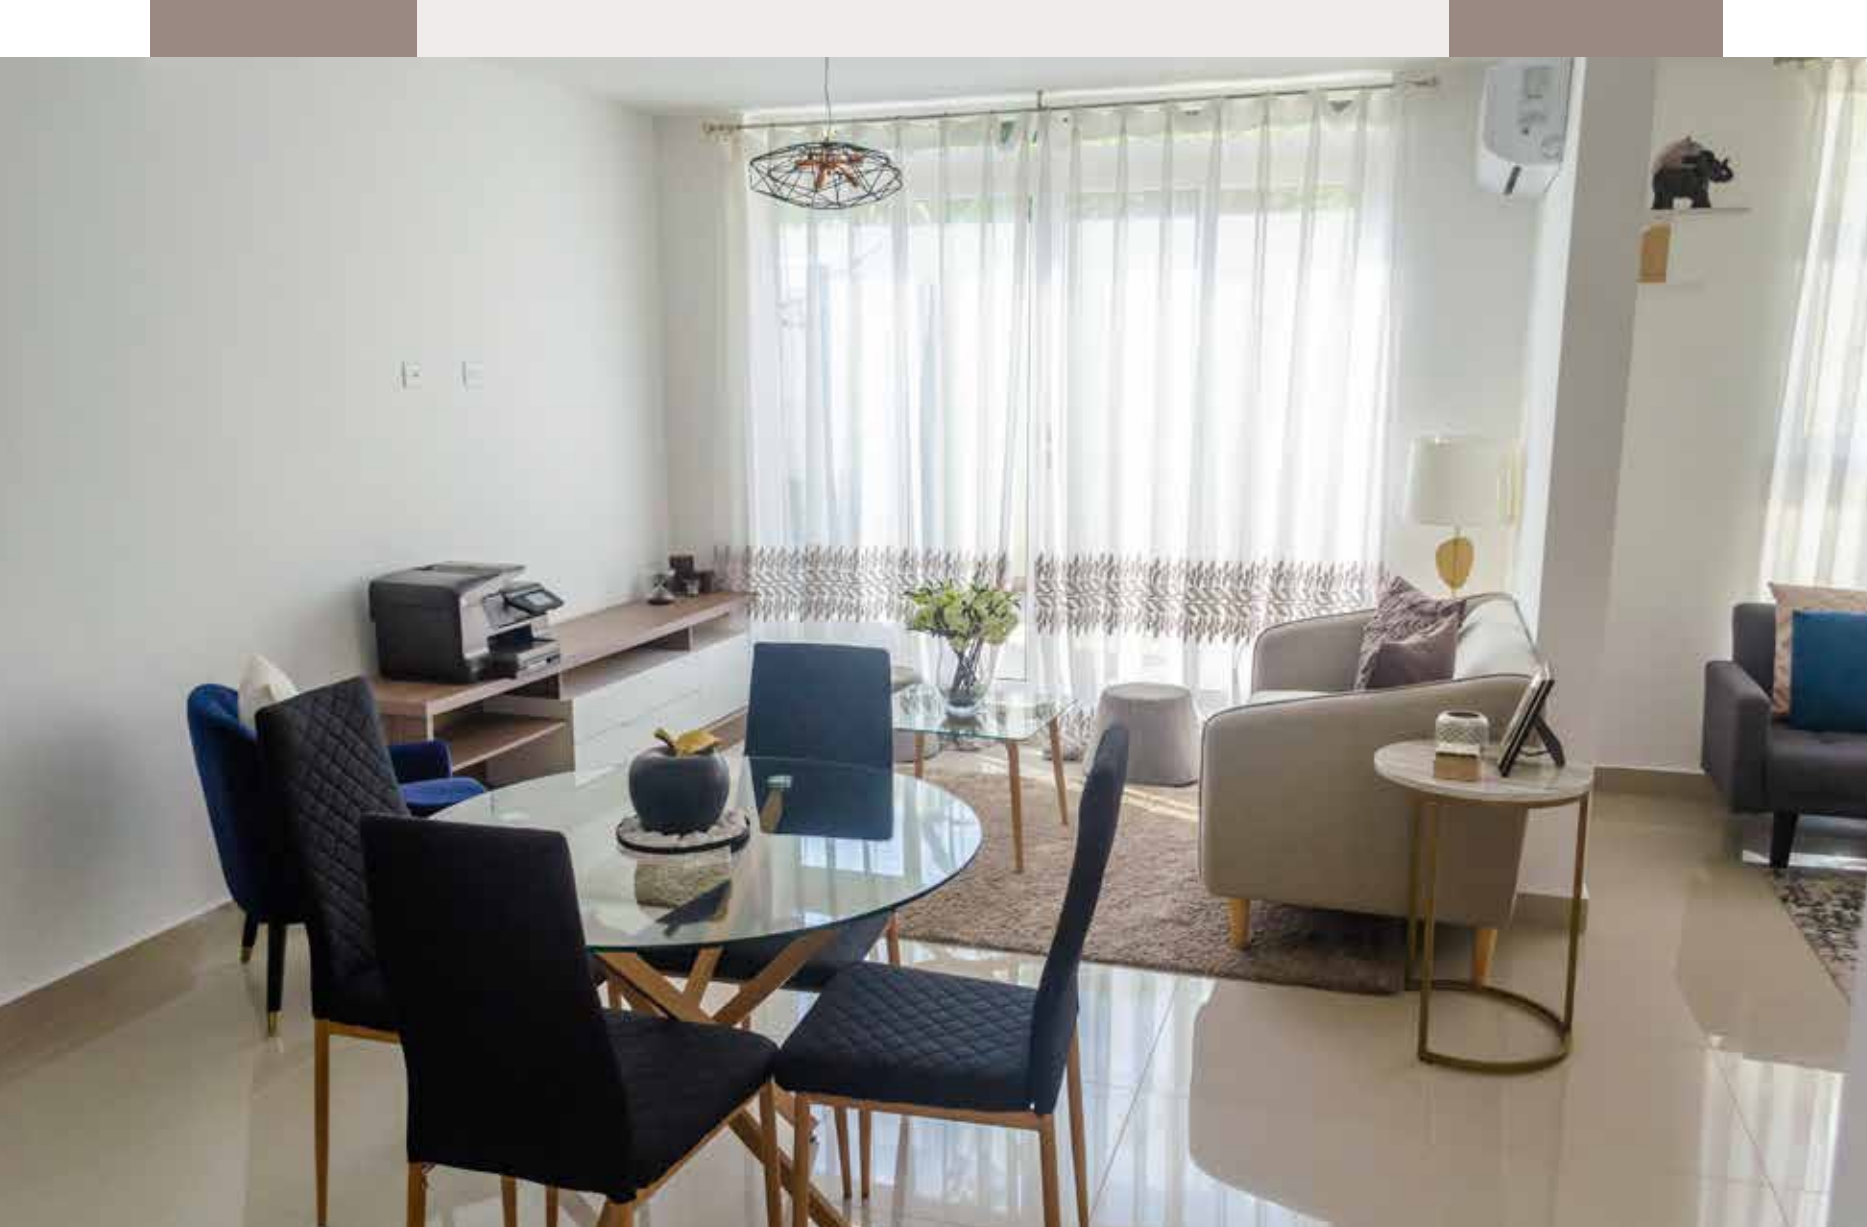

Últimos apartamentos

Visite apto. Modelo

sábados y domingos de 10 a.m. a 4 p.m.