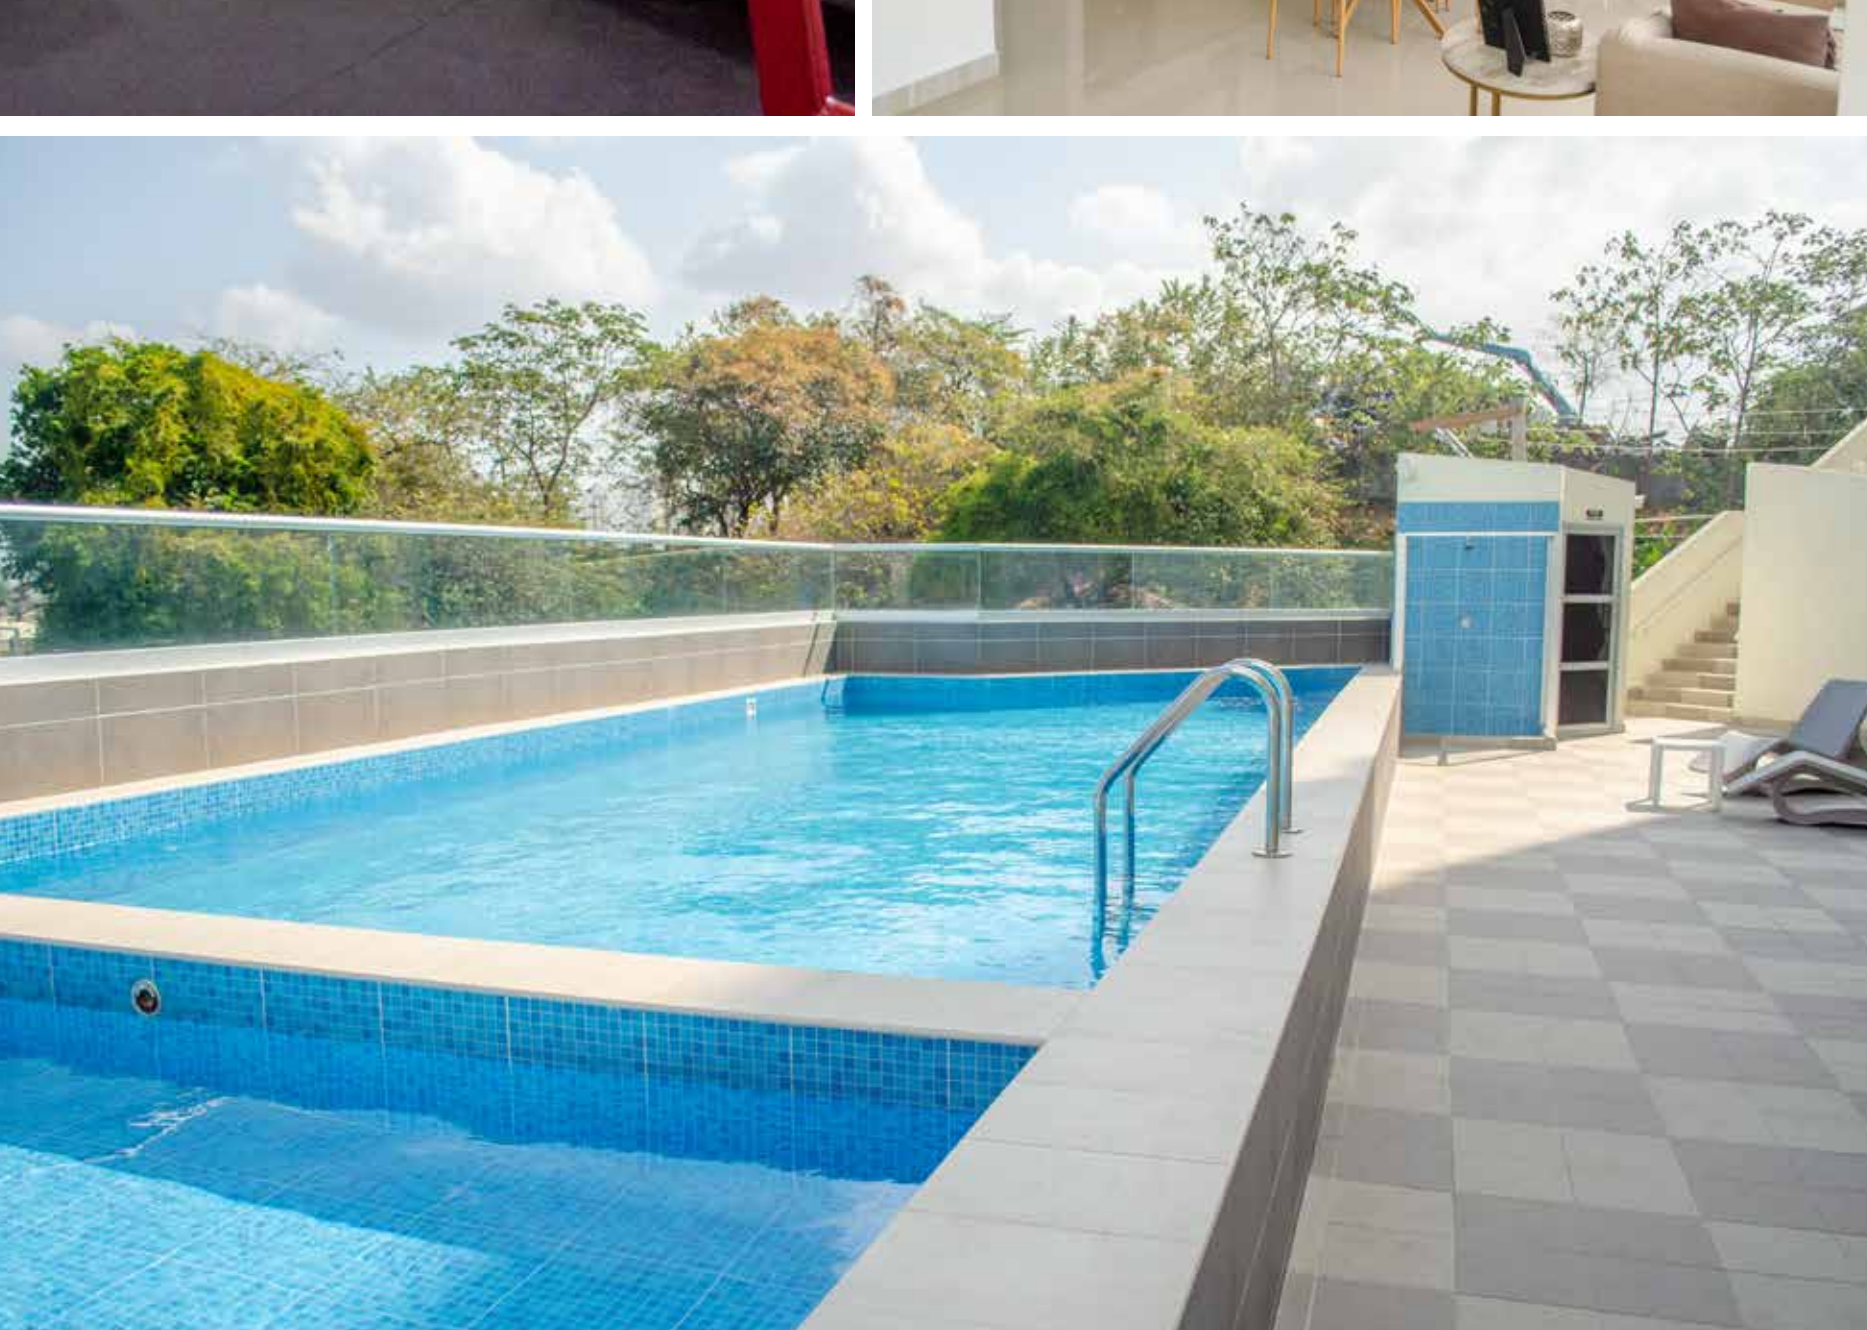

Últimos apartamentos

Visite apto. Modelo

sábados y domingos de 10 a.m. a 4 p.m.